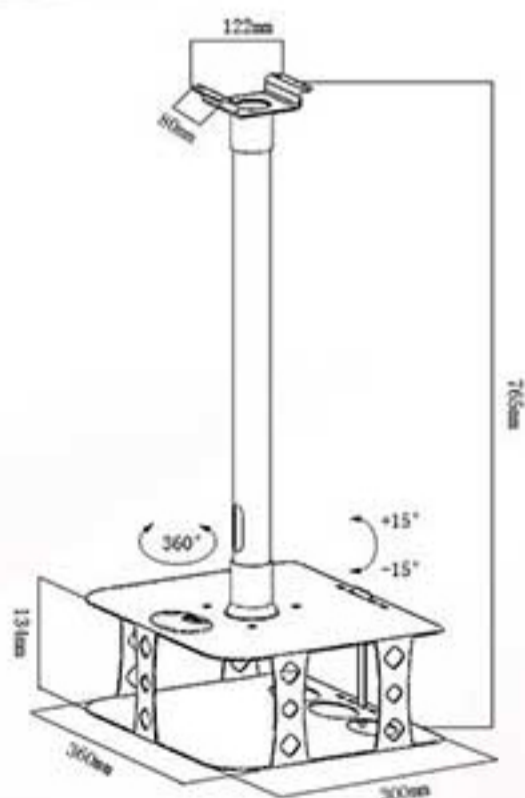

# SOPORTE PARA PROYECTOR

TIPO JAULA SEGURIDAD, 60CM,  $\pm 10^\circ$ , 10KG, BLANCO

Código: 2398

\*Imágenes Referenciales

## DIMENSIONES

## INCLUYE

En el interior de la caja encontrarás todas las piezas necesarias para el armado del Soporte de Proyector tales como:

Tornillos, cobertores decorativos y más...

Incluye juegos de tornillos en diferentes medidas para ajustar tu proyector al soporte